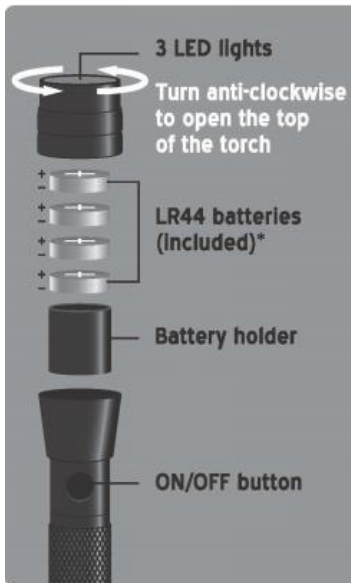

Pakke 2

Verktøy for måling av 3D-skråkant

Materiale: ABS

Størrelse: 6,5 x 7,0 x 19,6 cm

Målenøyaktighet: 0,01

Funksjoner: Markeringsmåler for 3D-elementer, for eksempel treverk, rør osv.

Grensestopp for 45°- og 90°-vinkler

Kan brukes som måler for parallelle linjer.

Pumpepose

Produktnavn: Pumpekile

Produkttype: Kollisjonspute

Farge: svart

Størrelse: 17 x 15 cm

Materiale: TPU-nylonstoff

Funksjon: Justerer, sikrer eller flytter gjenstander til ønsket posisjon helt enkelt.

Trykk og hold inne knappen på røret mens du klemmer posen for å presse ut luften i posen.

Magnetisk teleskopplommelykt

* Fjern kartongen fra batterirommet før første gangs bruk.

* Hold i toppen og bunnen av verktøylykten med begge hender, og trekk teleskopstangen til begge sider. Lengden kan økes til 22 tommer.

* Hold i toppen av verktøylykten og teleskopstangen med begge hender, og trekk ut teleskophalsen til begge sider. Vinkelen kan justeres med 360° .

Advarsler:

Dette er ikke et leketøy. Må oppbevares utilgjengelig for barn.