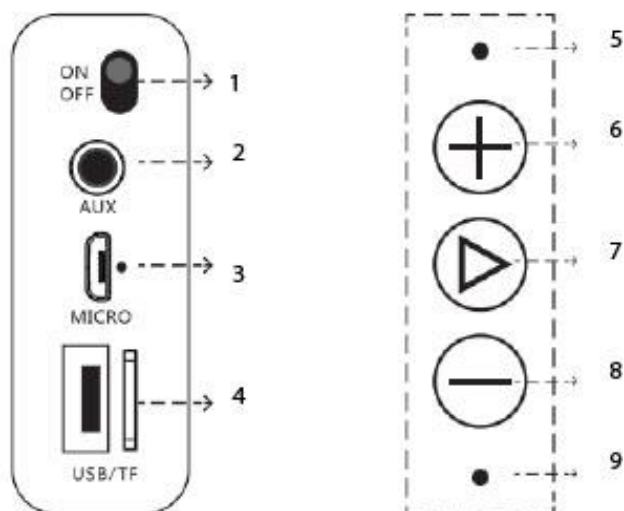

Telefonsamtal/Hands free

När högtalaren är i Bluetooth-läge och om mobiltelefonen får ett inkommande samtal, hörs en ringsignal från högtalaren. Tryck på knappen " > " för att besvara ett samtal, och tryck igen för att avsluta samtalet. Dubbelklicka på knappen ">" för återuppringning av senaste utgående samtal.

Ladda batteri

Anslut USB-kabeln mellan högtalaren och 5 V-laddaren eller datorn för att ladda högtalaren.

Långsamt blinkande blått: driftstatus.

Blinkande blått: väntar på anslutning.

Fast rött: laddar.

1. ON/OFF (PÅ/AV)
2. AUX ljudingång
3. Laddningsport/Laddningslampor
4. USB-minne/Micro SD-kort
5. Mikrofon
6. **Tryck:** nästa spår / **Tryck och håll nere:** + Hög volymen
7. **Tryck:** Spela/Paus/Svara/Lägg på / **Dubbeltryck:** Ring tillbaka / **Tryck och håll nere:** Växla läge
8. **Tryck:** Föregående spår / **Tryck och håll nere:** – Sänk volymen
9. Aktivitetslampa

Bluetooth parkopplingsnamn	Nordic BT Speaker
Bluetooth-version	V5.0
Radiosignalens räckvidd	>10 meter
Speltid	Upp till 4 timmar
Laddningstid	Upp till 4 timmar
Batteritid i viloläge	Cirka 24 timmar