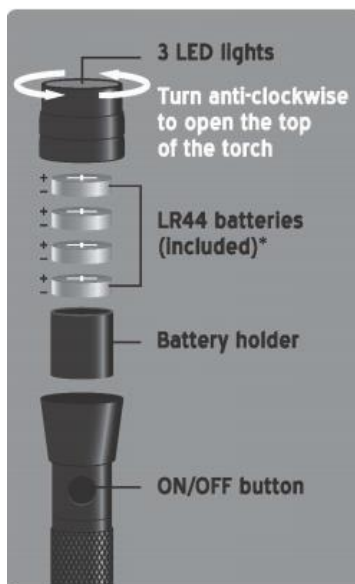

Paket 2

Geringsvinkel 3D

Material: ABS

Mått: 6,5 x 7 x 19,6 cm

Mätnoggrannhet: 0,01

Funktioner: Markering av mått för 3D-objekt, såsom trä, rör etc.

Gränsstopp vid 45° och 90° vinkel

Kan användas som mått för parallella linjer.

Pumppåse

Produktnamn: Pump Wedge

Produkttyp: Luftkudde

Färg: Svart

Mått: 17 x 15 cm

Material: TPU-nylon

Funktion: Justerar, håller fast eller förflyttar enkelt föremål till önskad position.

Tryck ner och håll in knappen på slangen samtidigt som du trycker på påsen för att tömma påsen på luft.

Magnetisk teleskopficklampa

* Ta bort kartongbiten från batterifacket innan du använder produkten för första gången.

* Håll i lampans huvud och bas med båda händerna och dra ut teleskopröret åt båda håll. Längden kan förlängas till 56 cm (22 tum).

* Håll i lampans huvud och teleskopstaven med båda händerna och böj teleskophalsen åt båda håll. Vinkeln kan justeras i 360° .

Varningar:

Detta är inte en leksak. Förvaras utom räckhåll för barn.

Får inte sänkas ner i vatten eller vätska. Torka torr med en ren trasa.