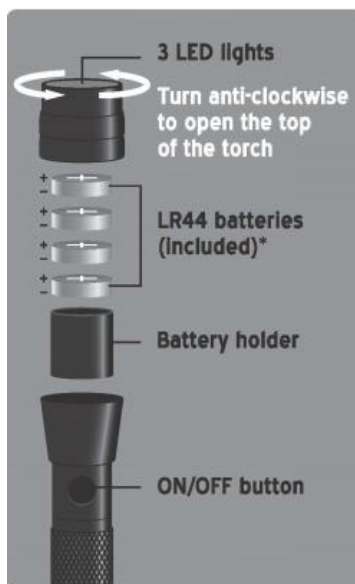

### Nostotyyny

Tuotteen nimi: Nostotyyny

Tuotteen tyyppi: Ilmatyyny

Väri: Musta

Mitat: 17 cm x 15 cm

Materiaali: TPU-nylonkangas

Käyttö: Säättää, suojaa tai siirtää esineitä haluttuun asentoon helposti.

Päästä tyynyssä oleva ilma ulos pitämällä letkun painiketta painettuna samalla, kun puristat tyynyä.

## Magneettinen sisäänvedettävä taskulamppu

\* Poista paristolokerossa oleva pahvi ennen ensimmäistä käyttökertaa.

\* Tartu taskulampun molempiin päihin ja vedä teleskooppivartta molempiin suuntiin.

Taskulampun enimmäispituus on 55 cm.