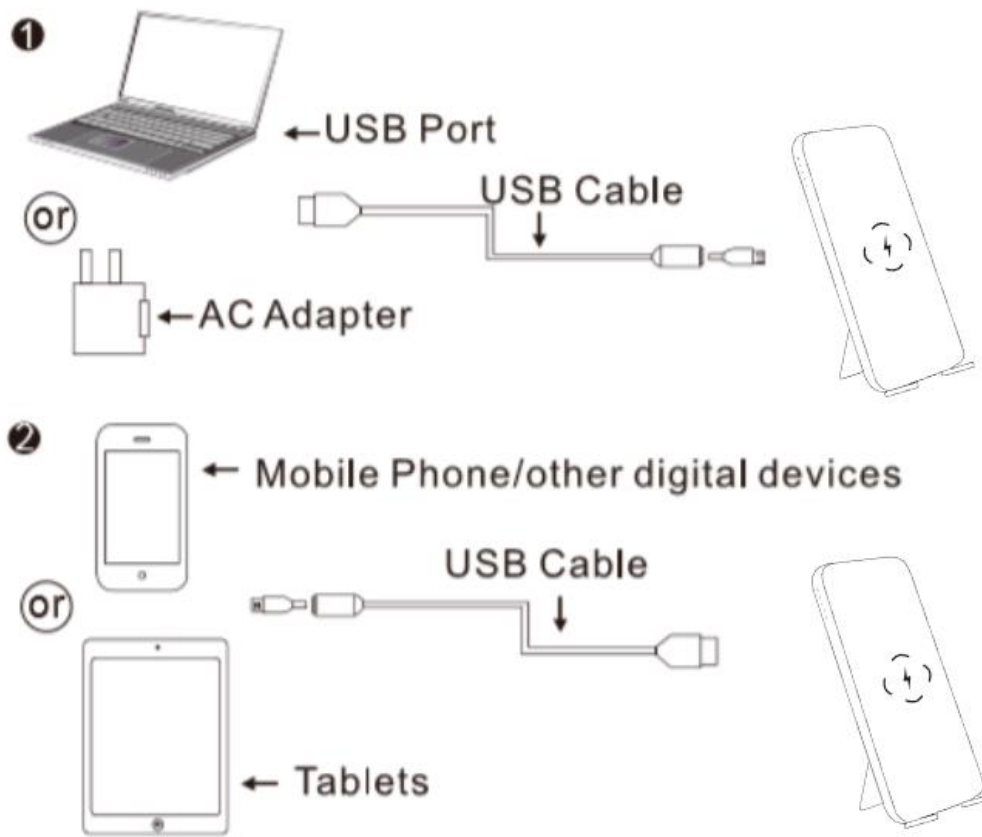

Forsigtig: Hvis der ikke sker noget, når du trykker på tænd/sluk-knappen, skal du straks oplade enheden.

Vigtigt: Tænd for strømmen, inden du oplader andre enheder.

Enheden skal oplades mindst én gang hver 3. måned for at undgå, at battericellerne i powerbanken beskadiges.

Kontakt dit lokale genbrugscenter for at få at vide, hvordan du bortskaffer den brugte enhed i overensstemmelse med de lokale regler.

Advarsel:

Smid IKKE powerbanken ind i åben ild.

Powerbanken må IKKE skilles ad, åbnes, knuses, bøjes, deformeres, punkteres, destrueres eller nedsænkes i vand.

Forsøg IKKE at tørre enheden med apparater eller varmekilder, såsom hårtørrer eller mikrobølgeovn.

Børn skal være under opsyn, når de bruger enheden.

Undgå at tabe den bærbare powerbank, især på hårde overflader.