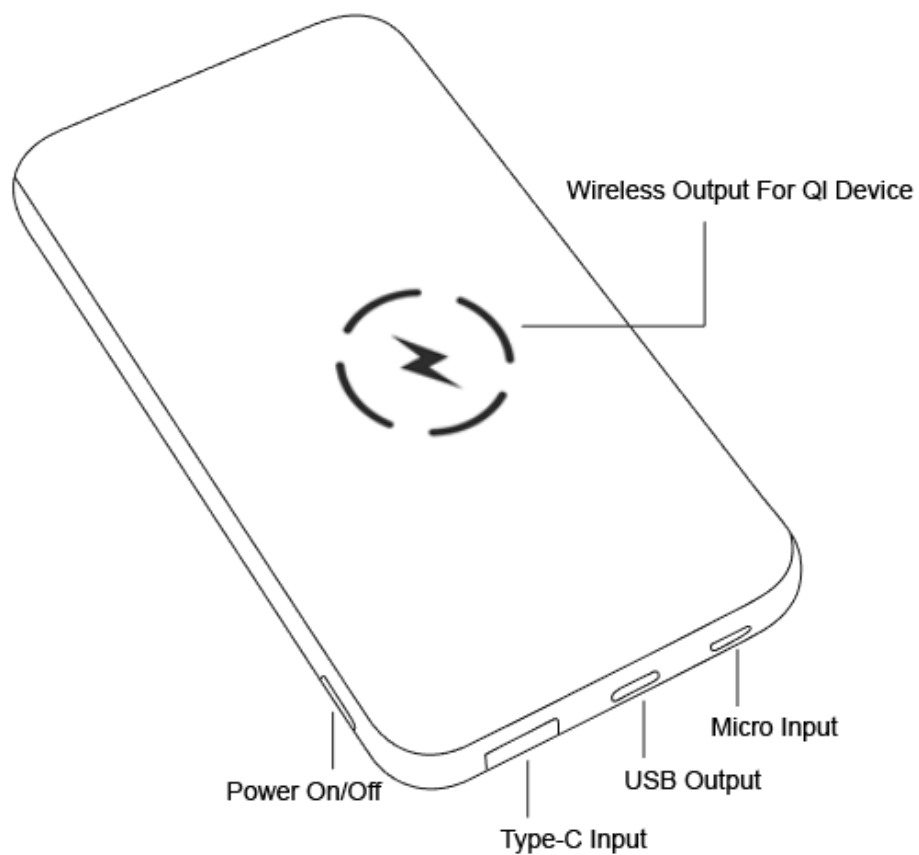

Produktspecifikationer

Celletype: Litium-polymer

Batterikapacitet: 10.000 mAh

Mikroindgang: DC 5 V 2 A/9 V 2 A

Type C-indgang: DC 5 V 2 A/9 V 2 A

USB-udgang: 5 V 3 A/9 V 2 A/12 V 1,5 A QC 3,0 18 W

Type C-udgang: 5 V 3 A/9 V 2 A/12 V 1,5 A PD 18 W

Trådløs udgang: 5 W/7,5 W/10 W

Størrelse: 158 x 77 x 17,8 mm

Vægt: 237 g

Oversigt over produktets opbygning

Tænd/sluk: Tryk på tænd/sluk-knappen, hvorefter LED-indikatoren lyser.

LED-indikatorer: Den sidste LED-indikator bliver ved med at blinke under opladning, og LED-indikatorerne er tændt under afladning. Enheden slukkes automatisk, hvis den ikke bruges.