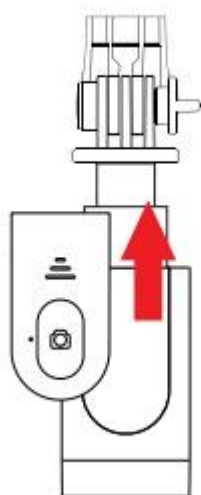

# Gimbal Stabilizer L08 SELFIESTANG

### Forlæng selfiestangen

Hold knappen inde og tryk opad samtidig med du hiver selfiestangen opad for at forlænge den