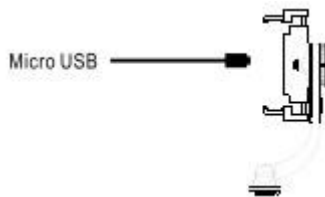

Opladning

Når batteriet er lavt vil lampen lyse RØDT, således husker du skifte batteriet. Der medfølger et USB-kabel til opladning af stabilisatoren. Når stabilisatoren er færdig med at oplade vil det røde lys stoppe.